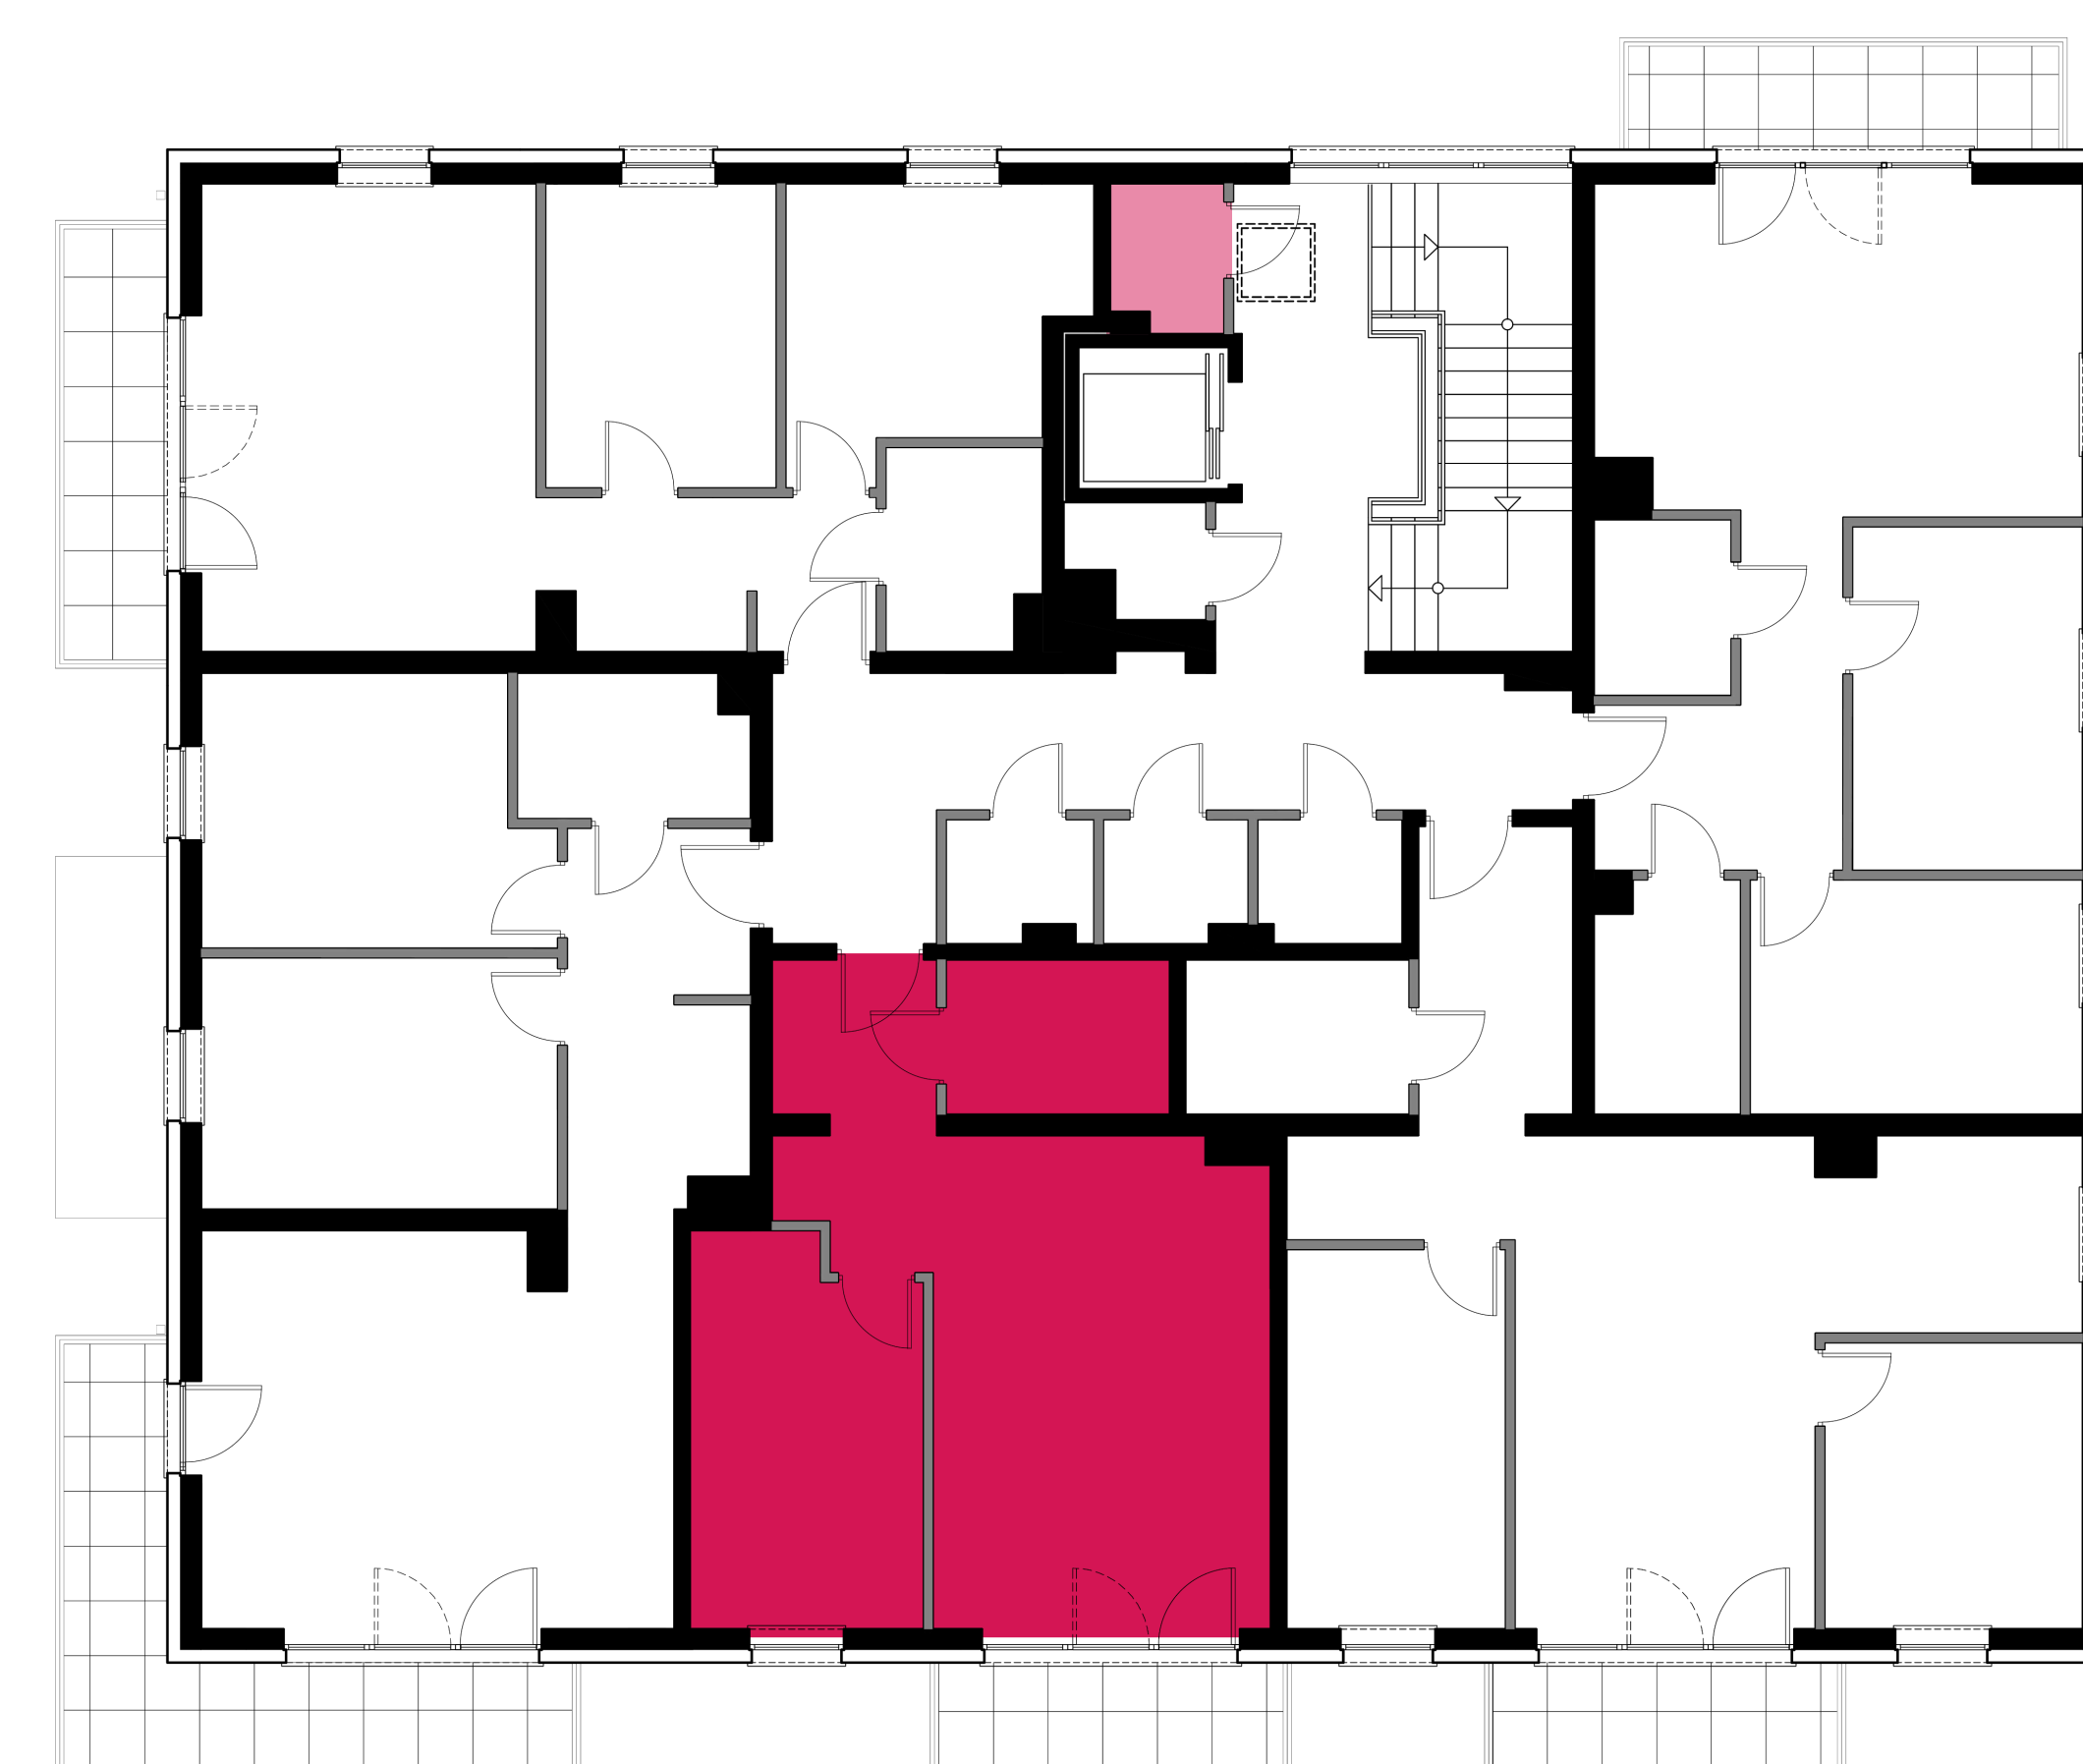

Budynek 15

Mieszkanie nr 18

Powierzchnia - **44,39 m²**

Korytarz	6.24 m ²
Łazienka	4.56 m ²
Pokój z aneksem kuch.	21.94 m ²
Pokój	11.65 m ²
+ Balkon	4.80 m ²

belka żelbetowa
2,25m nad poziomem posadzki

IV piętro

Uwagi:
- Powierzchnia pod ścianami nie wlicza się do powierzchni użytkowej mieszkania
- Rzut mieszkania przedstawia jedynie przykładową aranżację, rozmieszczenie i rodzaj instalacji w lokalu został przedstawiony na rzutach branżowych