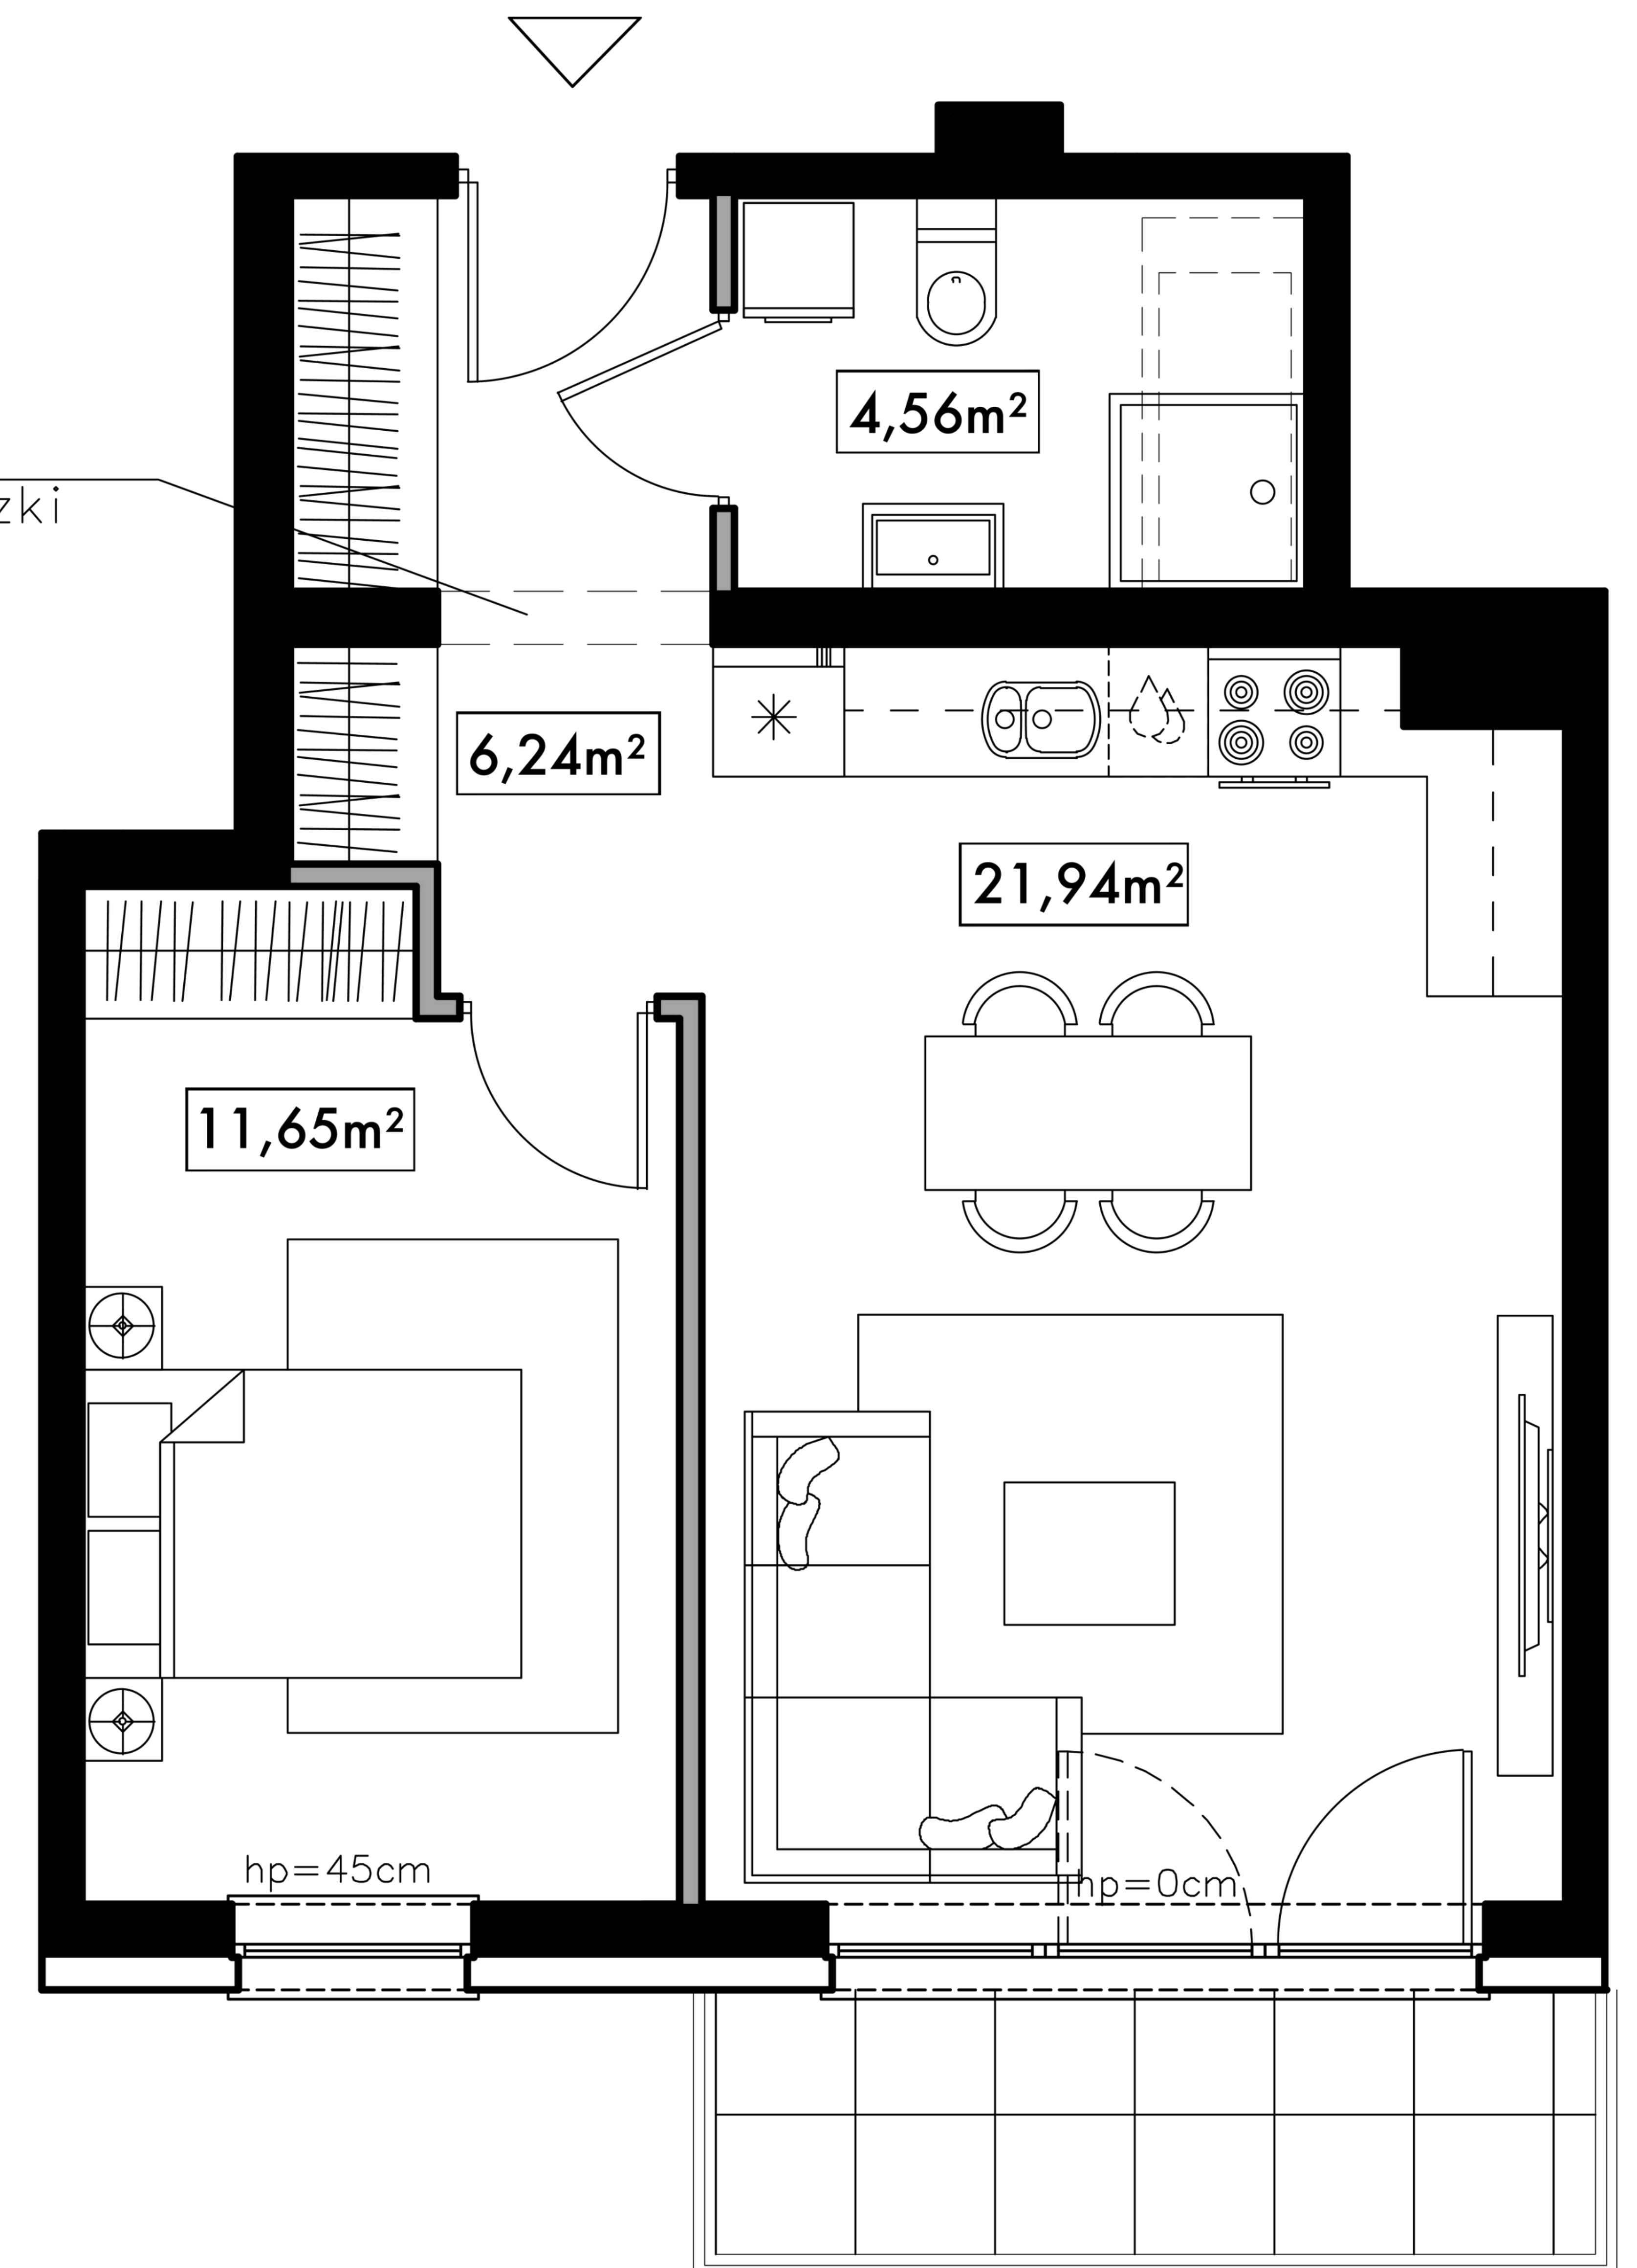

Budynek 15

Mieszkanie nr 18

Powierzchnia - **44,39 m²**

Korytarz	6.24 m ²
Łazienka	4.56 m ²
Pokój z aneksem kuch.	21.94 m ²
Pokój	11.65 m ²
+ Balkon	4.80 m ²

belka żelbetowa
2,25m nad poziomem posadzki

IV piętro

Uwagi:
- Powierzchnia pod ścianami nie wlicza się do powierzchni użytkowej mieszkania
- Rzut mieszkania przedstawia jedynie przykładową aranżację, rozmieszczenie i rodzaj instalacji w lokalu został przedstawiony na rzutach branżowych