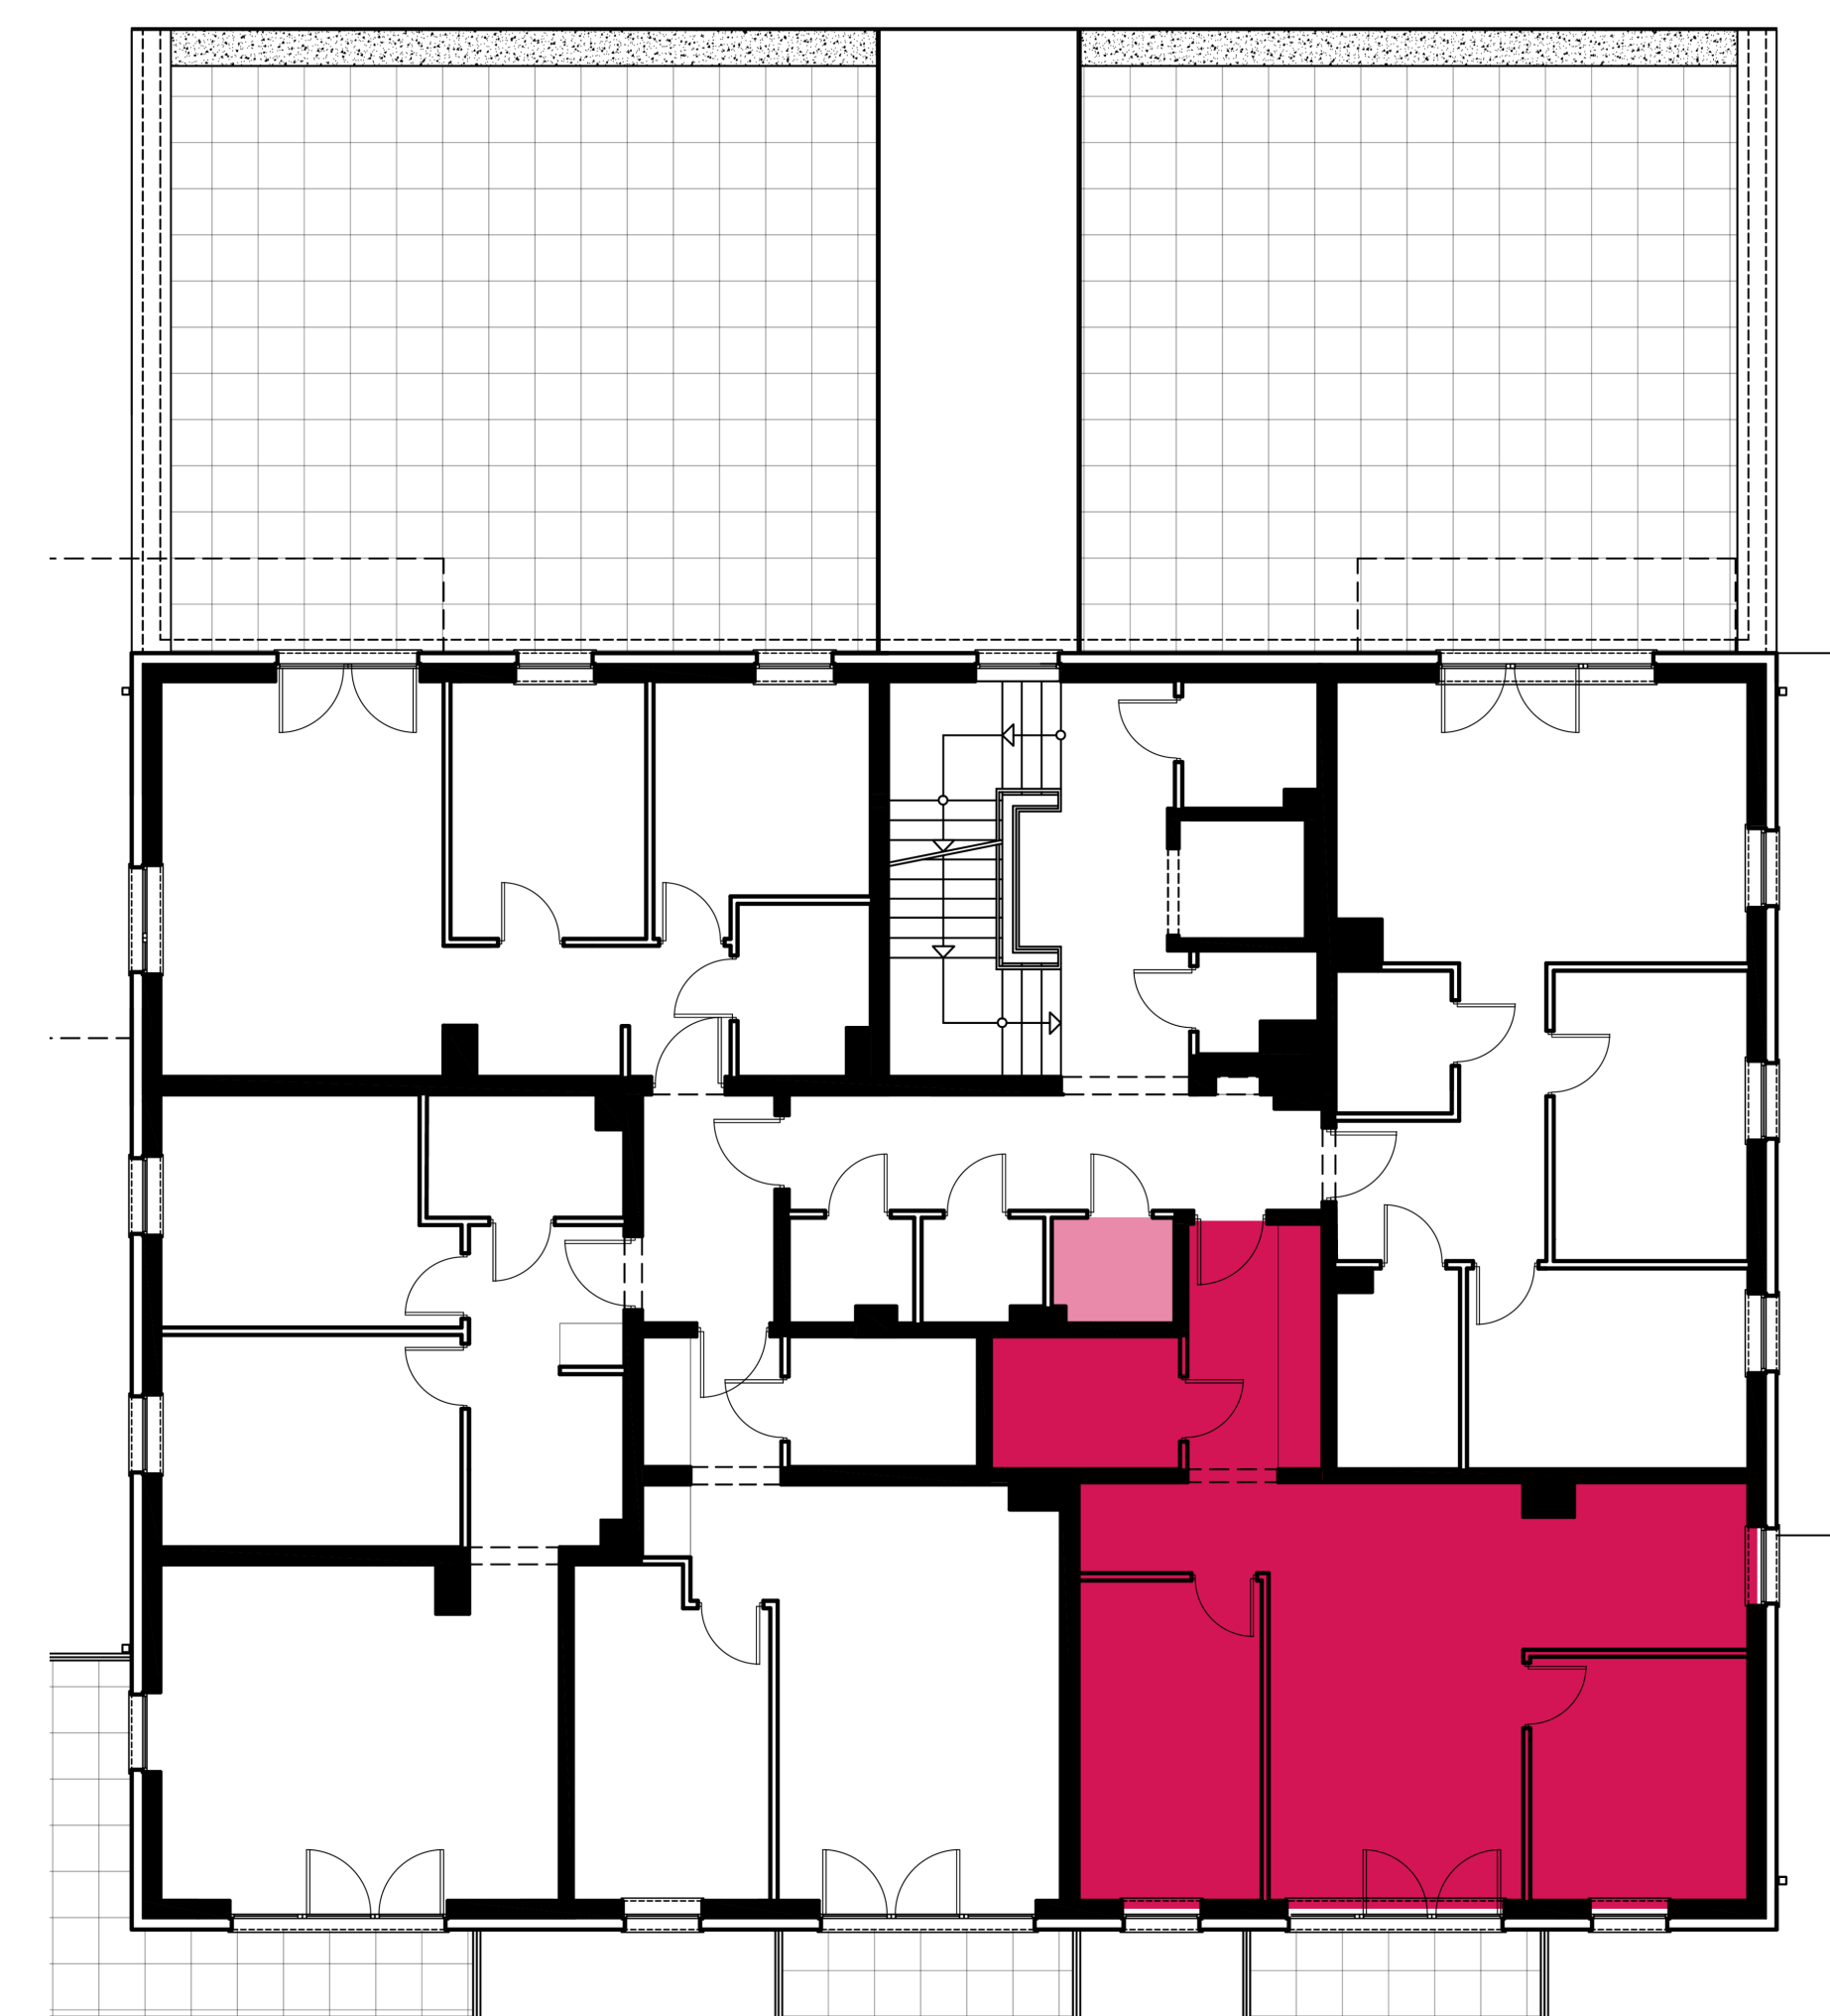

Budynek 14

Mieszkanie nr 2

Powierzchnia - **61,06 m²**

1/2.01 Korytarz + wnęka na szafę	9.38 m ²
1/2.02 Pokój	9.80 m ²
1/2.03 Pokój z aneksem	26.42 m ²
1/2.04 Pokój	10.90 m ²
1/2.05 Łazienka	4.56 m ²
+ Balkon	4.80 m ²

I piętro

Uwagi:

- Powierzchnia pod ścianami nie wlicza się do powierzchni użytkowej mieszkania
- Rzut mieszkania przedstawia jedynie przykładową aranżację, rozmieszczenie i rodzaj instalacji w lokalu został przedstawiony na rzutach branżowych