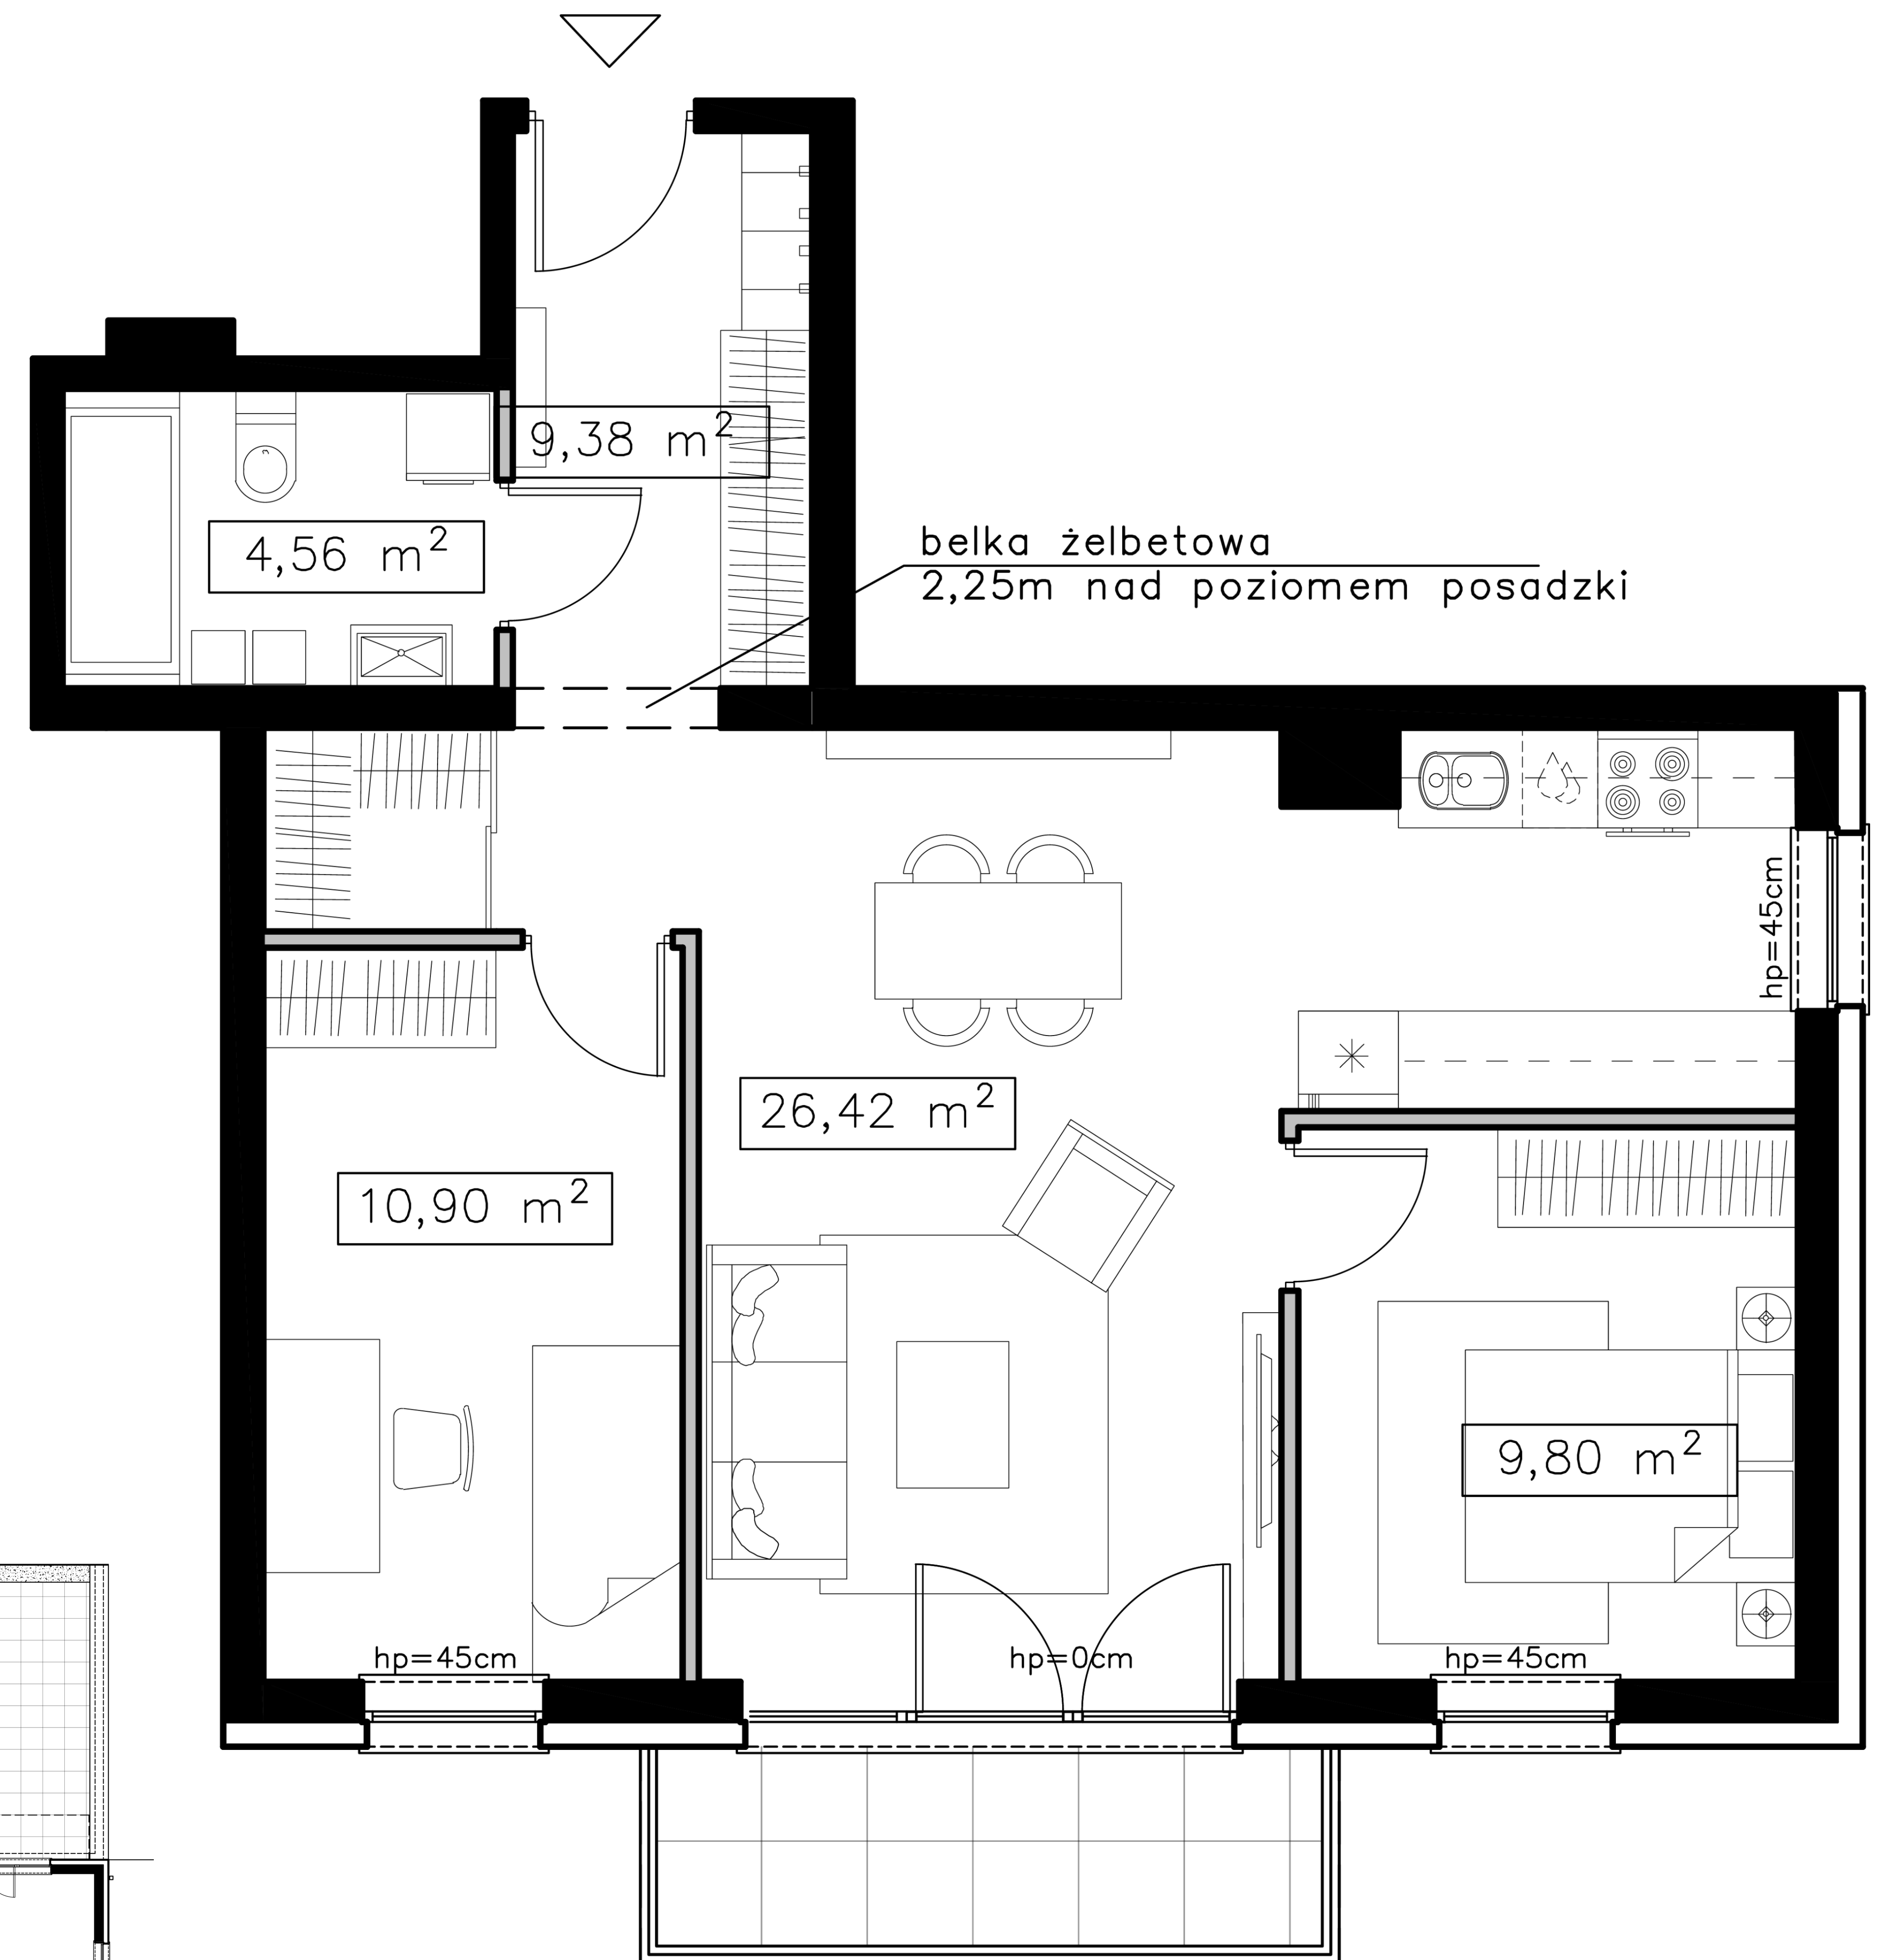

Budynek 14

Mieszkanie nr 2

Powierzchnia - **61,06 m²**

1/2.01 Korytarz + wnęka na szafę	9.38 m ²
1/2.02 Pokój	9.80 m ²
1/2.03 Pokój z aneksem	26.42 m ²
1/2.04 Pokój	10.90 m ²
1/2.05 Łazienka	4.56 m ²
+ Balkon	4.80 m ²

I piętro

Uwagi:

- Powierzchnia pod ścianami nie wlicza się do powierzchni użytkowej mieszkania
- Rzut mieszkania przedstawia jedynie przykładową aranżację, rozmieszczenie i rodzaj instalacji w lokalu został przedstawiony na rzutach branżowych