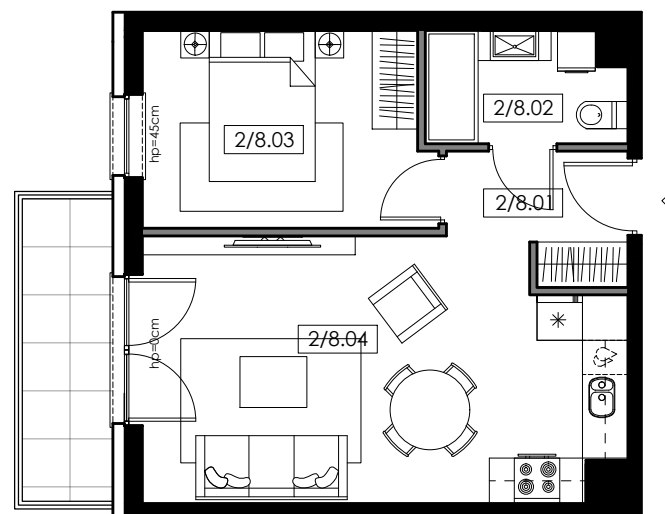

RUMIA NOVUM

Budynek 12

Mieszkanie nr 8

Powierzchnia - 37,85 m²

2/8.01	korytarz	3,42m ²
2/8.02	łazienka	3,70m ²
2/8.03	pokój	9,63m ²
2/8.04	pokój dzienny + aneks kuch.	21,10m ²
	balkon	4,80m ²

II piętro

Uwagi:

- Powierzchnia pod ścianami działowymi nie wlicza się do powierzchni użytkowej mieszkania
- Rzut lokalu przedstawia jedynie przykładową aranżację, rozmieszczenie i rodzaj instalacji w lokalu został przedstawiony na rzutach branżowych

Propozycja aranżacji lokalu

- ściany nośne i szachty
- ściany nienośne (możliwość demontażu)