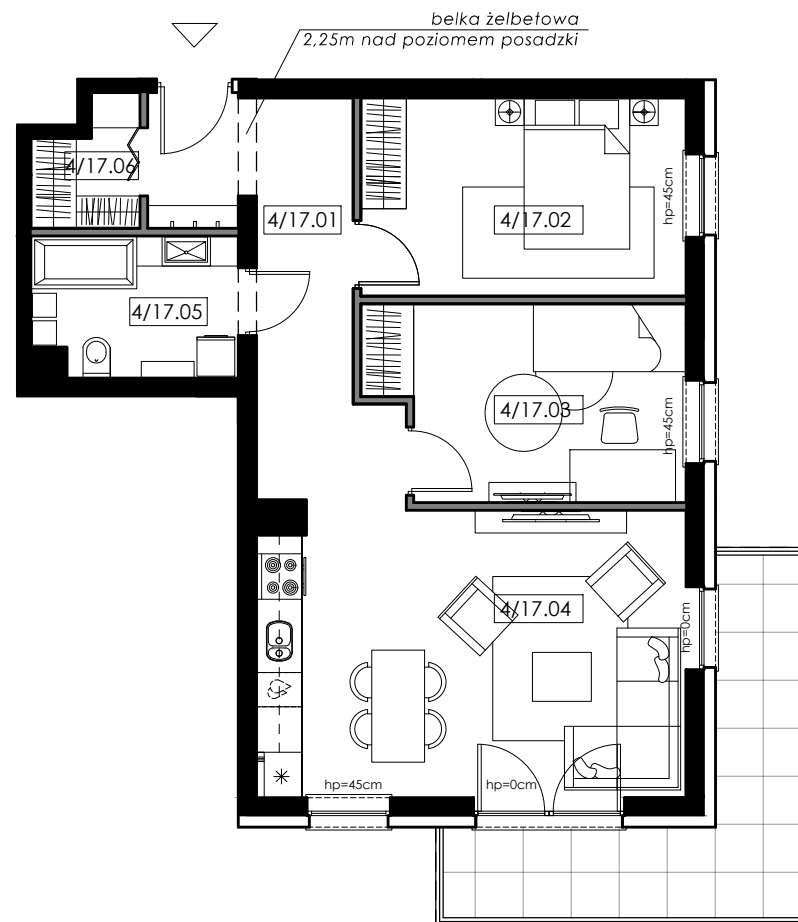

RUMIA NOVUM

Budynek 8

Mieszkanie nr 17

Powierzchnia - 59,18 m²

4/17.01 korytarz	10,07m ²
4/17.02 pokój	11,07m ²
4/17.03 pokój	10,13m ²
4/17.04 pokój dzienny + aneks kuch.	21,09m ²
4/17.05 łazienka	4,82m ²
4/17.06 garderoba	2,00m ²

balkon 10,60m²

IV piętro

Propozycja aranżacji lokalu

-  ściany nośne i szachty
-  ściany nienośne (możliwość demontażu)

Uwagi:

- Powierzchnia pod ścianami działowymi nie wlicza się do powierzchni użytkowej mieszkania
- Rzut lokalu przedstawia jedynie przykładową aranżację, rozmieszczenie i rodzaj instalacji w lokalu został przedstawiony na rzutach branżowych