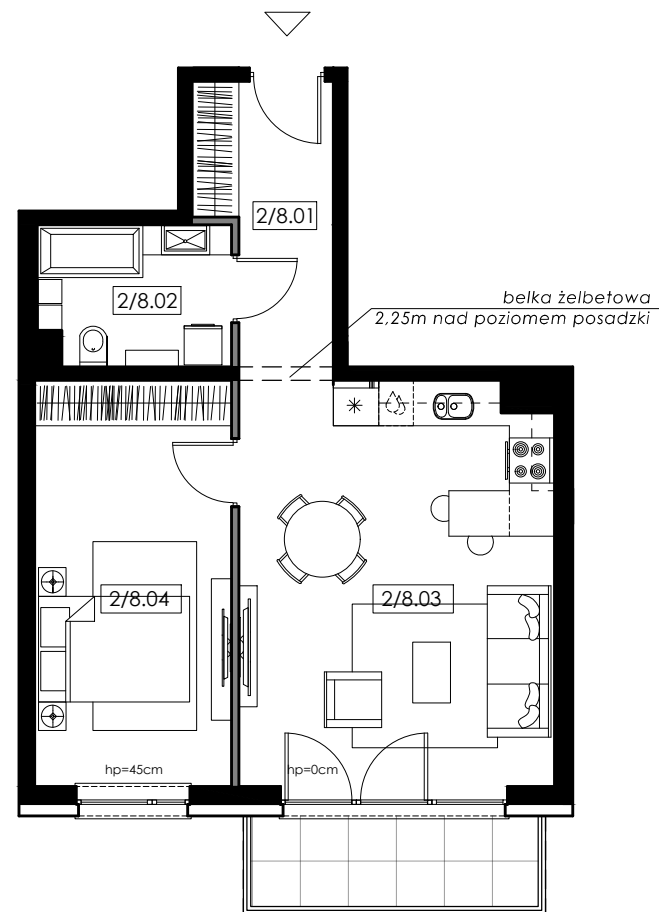

RUMIA NOVUM

Budynek 6

Mieszkanie nr 13

Powierzchnia - 46,31 m²

2/8.01	korytarz	5,91m ²
2/8.02	łazienka	4,54m ²
2/8.03	pokój dzienny + aneks kuch.	22,14m ²
2/8.04	pokój	13,72m ²
	balkon	4,55m ²

III piętro

Uwagi:

- Powierzchnia pod ścianami działowymi nie wlicza się do powierzchni użytkowej mieszkania
- Rzut lokalu przedstawia jedynie przykładową aranżację, rozmieszczenie i rodzaj instalacji w lokalu został przedstawiony na rzutach branżowych

Propozycja aranżacji lokalu

- ściany nośne i szachty
- ściany nienośne (możliwość demontażu)